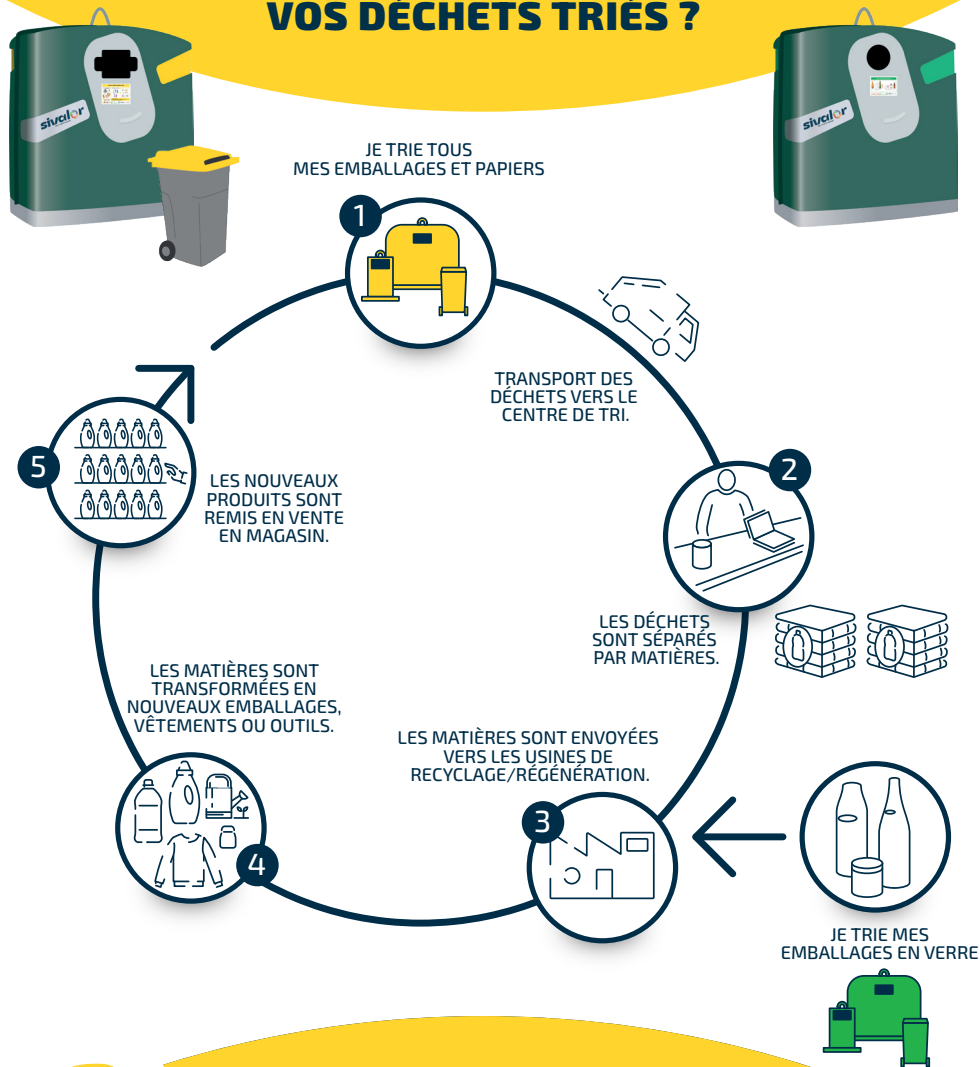

QUE DEVIENNENT VOS DÉCHETS TRIÉS ?

**+ d'emballages triés,
c'est + de matières à recycler**

sivalor
AIN ■ HAUTE-SAVOIE

Accélérateur de valorisation !

GUIDE DU TRI

Syndicat Intercommunal de **VALOR**isation

TOUS LES EMBALLAGES ET TOUS LES PAPIERS

COMPOST

DÉCHÈTERIE

PAPERS ET EMBALLAGES EN CARTON

EMBALLAGES EN MÉTAL, MÊME LES PETITS

EMBALLAGES EN PLASTIQUE

HERBE, FEUILLES, FLEURS FÂNÉES, ÉPLUCHURES ...

SACHETS DE THÉ, FILTRES À CAFÉ ...

PAIN, COQUILLES D'ŒUFS ...

GROS CARTONS, PETITS ÉLECTROMÉNAGERS

PILES, AMPOULES

LES BONS GESTES DE TRI

- 1 BIEN LES VIDER, SANS LES LAVER.
- 2 LES SÉPARER LES UNS DES AUTRES ET SANS SAC.

RETROUVEZ LES CONSIGNES DE TRI SUR L'APPLI **CITEO**

TOUS LES EMBALLAGES EN VERRE

LES ORDURES MÉNAGÈRES

BOUTELLES, FLACONS, BOCAUX ET POTS

VAISSELLE CASSÉE

OBJETS DIVERS

MOUCHOIRS, ESSUIE TOUT...

COUCHES, MASQUES...

LES ASTUCES